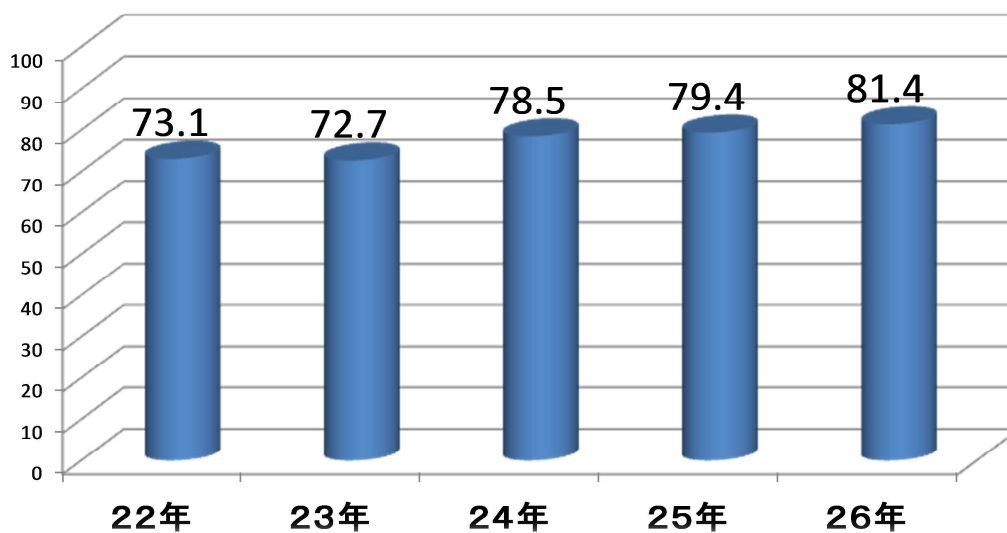

平成26年度学校教育自己診断結果（平成22年～平成26年の比較）

1.みどり清朋高校に入学してよかったと思っている。

2.学校に行くのが楽しい。

3.みどり清朋高校には、他の学校にない特色ある教育活動に取り組んでいると思う。

5.生徒の興味・関心・適性・進路に応じて選べる選択科目がある。