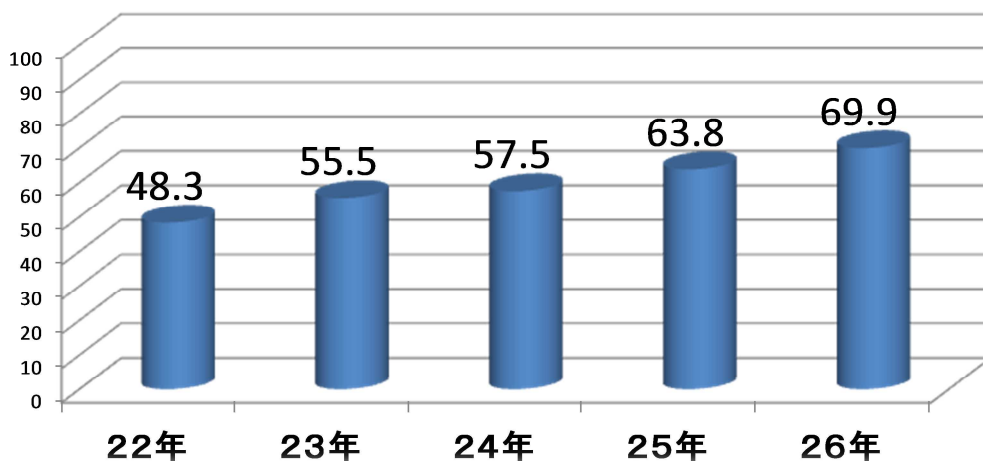

平成26年度学校教育自己診断結果（平成22年～平成26年の比較）

1.みどり清朋高校に入学してよかったと思っている。

2.学校に行くのが楽しい。

3.みどり清朋高校には、他の学校にない特色ある教育活動に取り組んでいると思う。

5.生徒の興味・関心・適性・進路に応じて選べる選択科目がある。