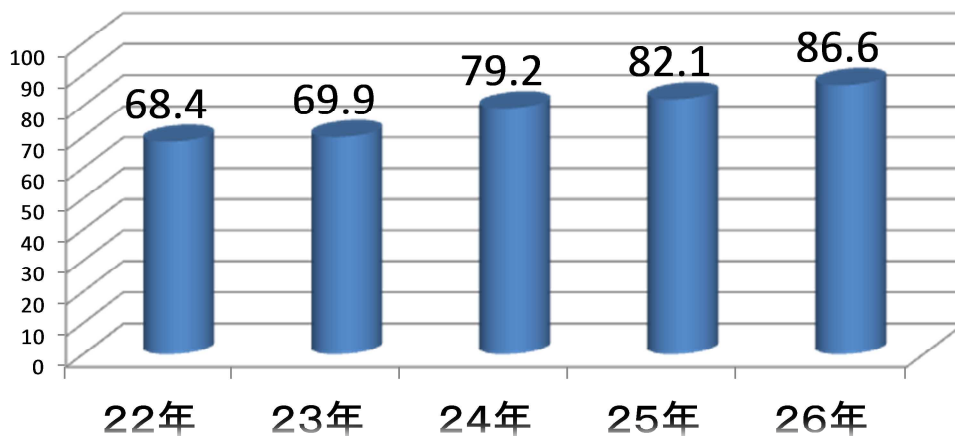

平成26年度学校教育自己診断結果（平成22年～平成26年の比較）

1.みどり清朋高校に入学してよかったと思っている。

2.学校に行くのが楽しい。

3.みどり清朋高校には、他の学校にない特色ある教育活動に取り組んでいると思う。

5.生徒の興味・関心・適性・進路に応じて選べる選択科目がある。