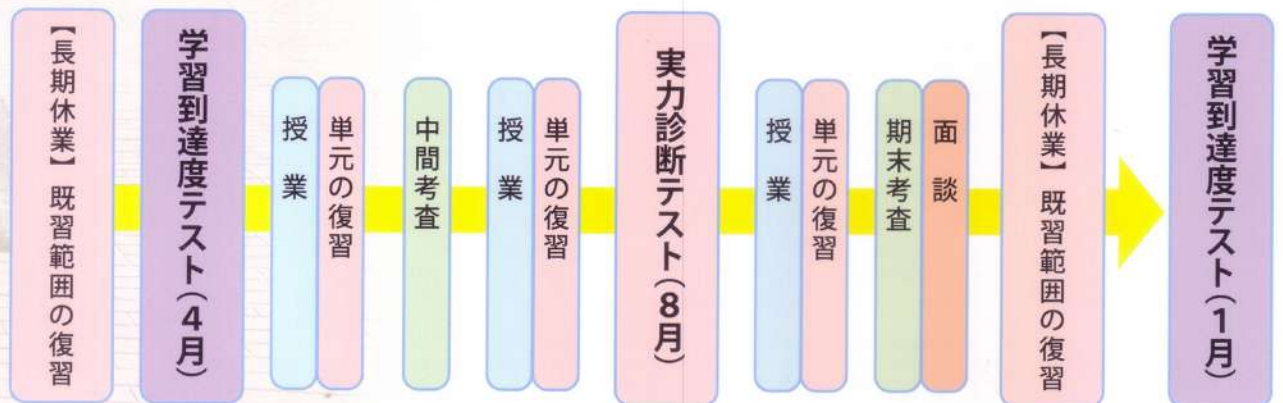

1. 確かな学力

基本的な学習習慣を身につけさせ、
希望進路の実現をサポートします

学力を確実に伸ばし、「学びに向かう力」を養います

5つのポイント

1. 1年次よりきめ細やかな英語習熟度別少人数授業
2. 最新のICT機器を積極的に活用した授業展開
3. 自習室で自学自習をサポート
4. 各種検定(英検・漢検・情報処理)にチャレンジ
5. 「高校生のための学びの基礎診断」認定ツールの導入
「スタディーサポート・スタディサプリ」による基礎
基本の理解・定着と年3回の実力診断・学習到達度テスト
による振り返り

年間の指導のながれ (進路に向けて意識を高める指導の実践)

進路実績 (過去5年間)

国公立大学 ・兵庫県立大学

私立大学

- ・同志社大学・立命館大学・関西学院大学・関西大学・近畿大学・龍谷大学
- ・京都産業大学・大阪経済大学・関西外国語大学・京都外国語大学・摂南大学
- ・桃山学院大学・追手門学院大学・関西福祉科学大学・佛教大学・天理大学
- ・畿央大学・阪南大学・大阪大谷大学・大阪経済法科大学・帝塚山大学
- ・大和大学・大阪工業大学など